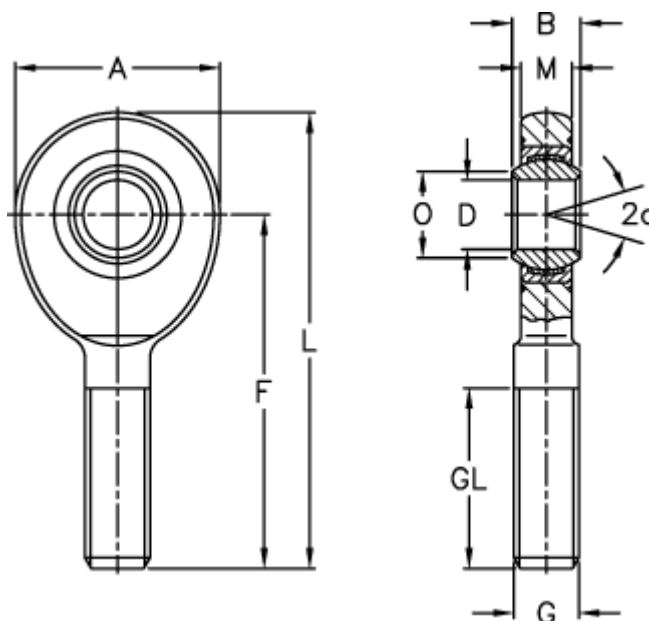

Varenummer: 03469040

Beskrivelse: Fluro Ledhoved EA 40D-NIRO

Mål

A	= 92	L	= 196
a (grader)	= 7	M	= 23
B	= 28	O	= 45
D	= 40	Statisk træk kN	= 135
Dynamisk træk kN	= 190	Vægt	= 1800
F	= 150		
g	= M39x3		
GL	= 86		